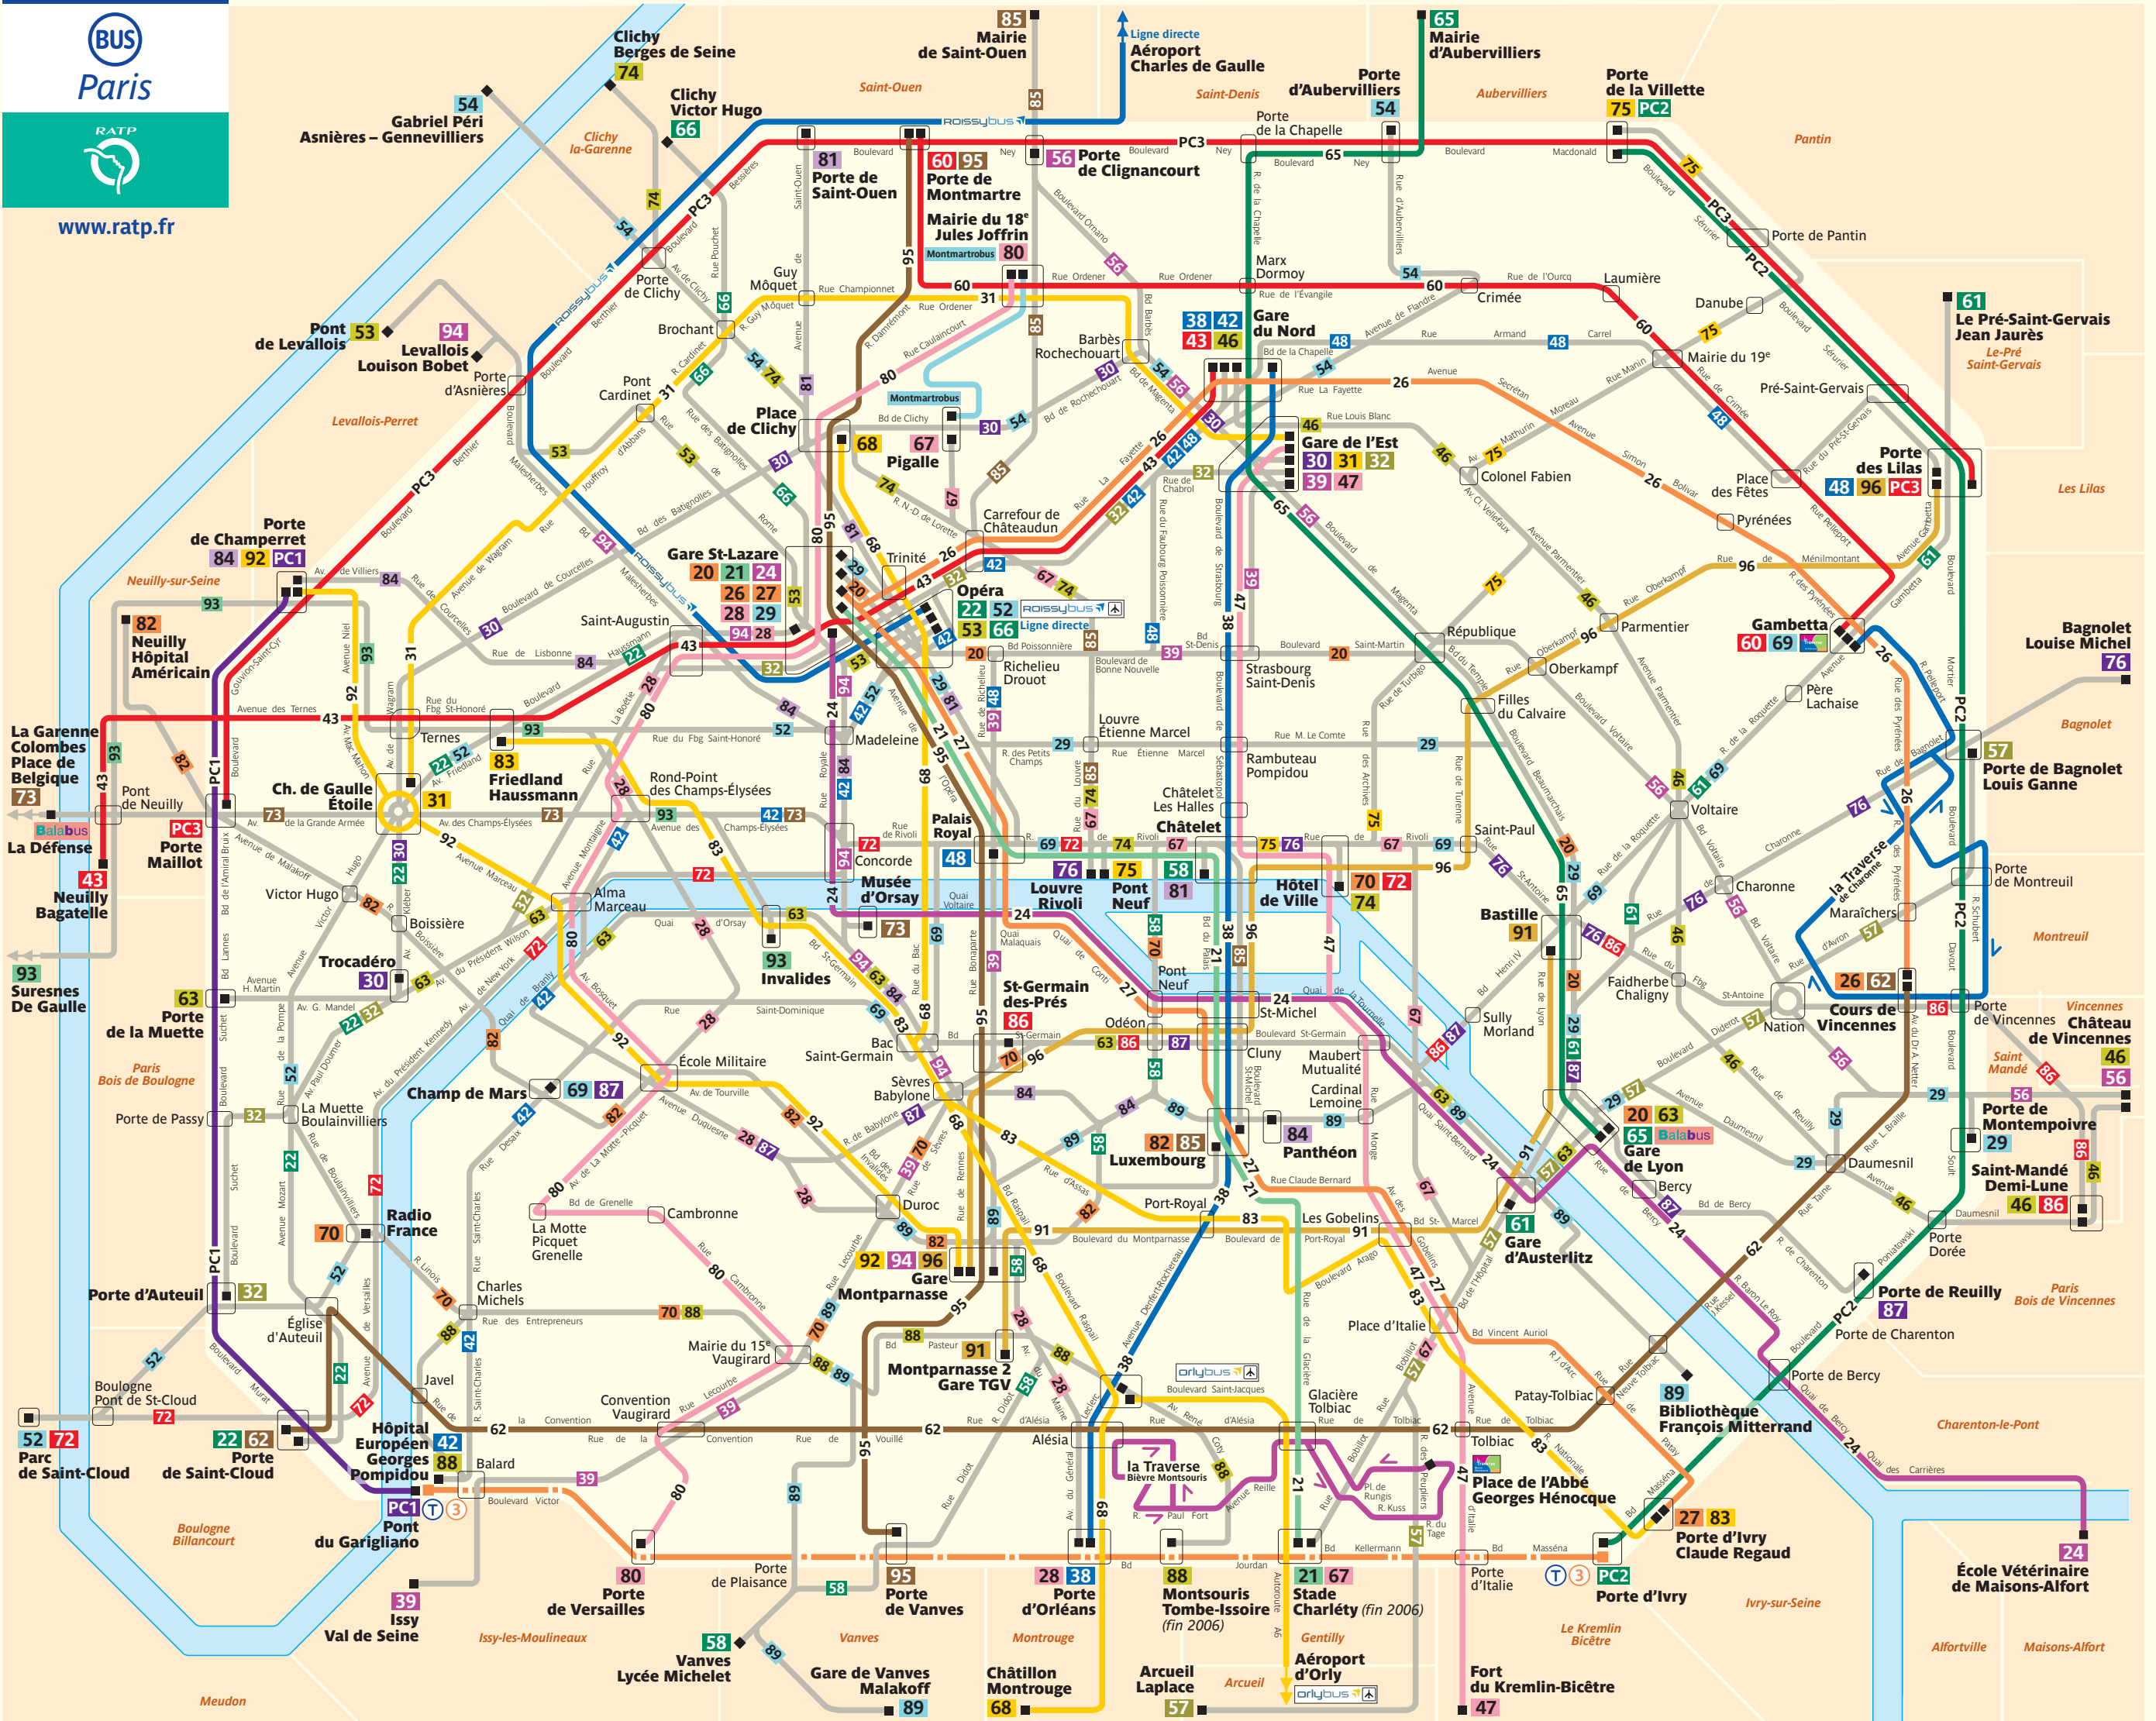

www.ratp.fr

BUS Service en soirée

- 21** Gare St-Lazare / Stade Charléty (fin 2006)
- 24** Gare d'Austerlitz / École Vétérinaire de Maisons-Alfort
- 26** Gare St-Lazare / Cours de Vincennes
- 27** Gare St-Lazare / Pte d'Ivry - Cl. Regaud
- 31** Étoile / Gare de l'Est
- 38** Gare du Nord / Pte d'Orléans
- 43n** Pont de Neuilly / Neuilly-Bagatelle
- 52** Étoile / Pte d'Auteuil
- 60** Pte de Montmartre / Gambetta
- 62** Pte de St-Cloud / Cours de Vincennes
- 63** Pte de la Muette / Gare de Lyon
- 67** Châtelet - Hôtel de Ville / Stade Charléty (fin 2006)
- 72** Parc de St-Cloud / Pte de St-Cloud
- 74** Clichy - Berges de Seine / Pte de Clichy
- 80** Mairie du 18^e / Pte de Versailles
- 85** Mairie du 18^e / Mairie de St-Ouen
- 91** Montparnasse 2 - TGV / Bastille
- 92** Pte de Champerret / Gare Montparnasse
- 95** Pte de Montmartre / Pte de Vanves
- 96** Châtelet / Pte des Lilas
- PC1** Pte de Champerret / Pont du Garigliano (fin 2006)
- PC2** Pte de l'Ivry / Pte de la Villette
- PC3** Pte des Lilas / Pte Maillot
- ROISSYBUS** Paris - Opéra / Aéroport Ch. de Gaulle / Liaison directe
- orlybus** Paris - Denfert-Rochereau / Aéroport d'Orly / jusqu'à 23 h